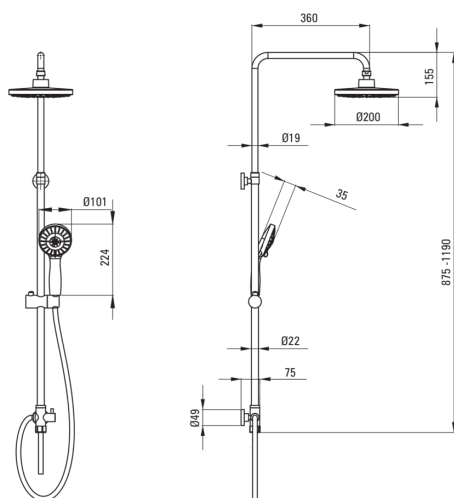

CORIO

Pălărie de duș, 3-funcții

Codul produsului: NAC_019K
Culoarea: cromat

Coloane de duș

Finisaj	cromat, gri
Reglarea înălțimii capului de duș tip ploaie	Da
Reglarea înălțimii barei până la [mm]	875
Reglarea înălțimii barei până la [mm]	1190

Tijă

Material	oțel 304
Caracteristici suplimentare	unghi reglabil al capului dușului

Cap de duș

Formă	rotund
Material	ABS
Grosime	80
Diametru [mm]	200
Anti-calc	Da
Număr de funcții	2
Tipul de jet	ploaie, hidromasaj

Dușuri de mână

Număr de funcții	3
Anti-calc	Da
Tipul de jet	ploaie, hidromasaj, mixt

Furtunuri

Lungimea [mm]	1500
Tipul împletituri	dublu împletit
Material împletitură	oțel inoxidabil

Comutator funcții

Tipul comutatorului	ceramic mecanic
---------------------	-----------------